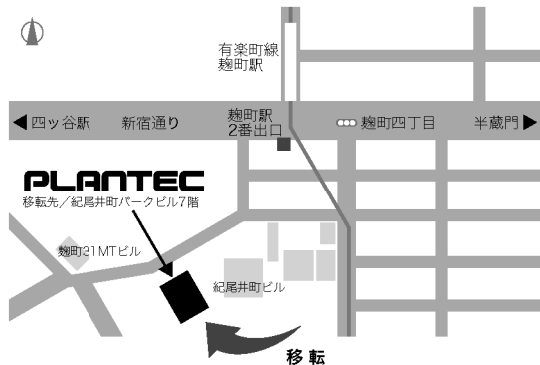

MOVE >>>>>

プランテックグループは 平成21年3月24日(火)より 事務所を移転致します。

>>> new address

〒102-0094

東京都千代田区紀尾井町3-6
紀尾井町パークビル7階

電話番号、fax番号は変更ありません

これを機に社員一同気持ちを新たにして 更に一層の努力をいたす所存でございます。
何卒今後とも変わらぬご指導ご鞭撻を賜りますようお願い申し上げます。

PLANTEC ASSOCIATES